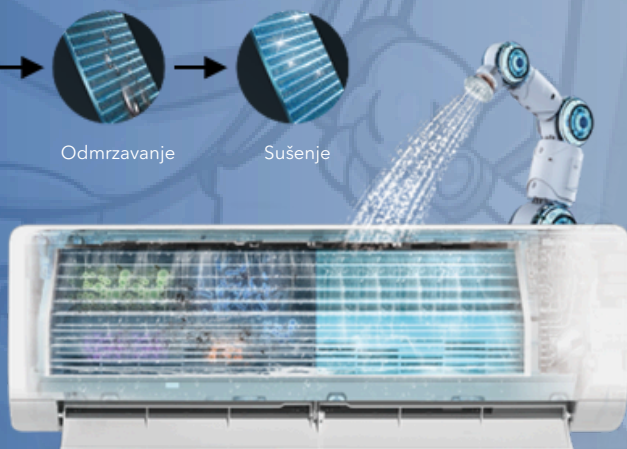

Inovativna tehnologija samočišćenja osmišljena je za temeljito i učinkovito čišćenje isparivača kroz proces od 4 koraka i sterilizacije na 56°C. Svrha ove funkcije je očuvati čistoću jedinica od nakupina prašine, vlage i ostalih zagađivača koji bi mogli narušiti kvalitetu zraka emitiranog u prostoru.

Kondenzacija
vlage iz zraka

Smrzavanje i
vezivanje
nečistoća

Odmrzavanje

Sušenje

Jednostavno čišćenje

Gree Cosmo uređaj opremljen je filterom izrađenim od kvalitetnih materijala, otpornim na visoke temperature i deformacije, sa sposobnošću filtracije brojnih štetnih tvari.

Cold Plasma tehnologija ioniziranja zraka

Dizajniran za eliminiranje bakterija, virusa i drugih štetnih mikroorganizama.

Osigurava visoku kvalitetu zraka u svim prostorima tijekom cijele godine.

93%

Stopa sterilizacije

Potražite uređaje u blizini

Potvrdite kućni WiFi

Spojite uređaj

Uspješno povezano

3D Airflow

Cosmo jedinice opremljene su vertikalnim i horizontalnim krilcima koji omogućavaju kontrolu distribucije zraka po visini i širini prostorije. Na ovaj način postiže se maksimalna udobnost za korisnika, ravnomjerna i konzistentna raspodjela temperature te poboljšana učinkovitost.