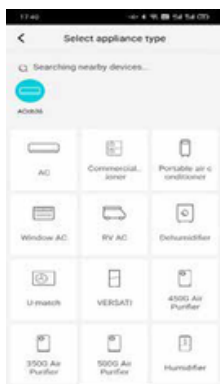

Wi-Fi upravljanje

Cosmo je opremljen WiFi bluetooth učinkovitom mrežnom funkcijom, koja se može automatski spojiti na mrežu i pronaći uređaje u blizini.

U usporedbi s tradicionalnim WiFi vezama, poboljšava stopu uspješnosti umrežavanja i smanjuje korake umrežavanja, učinkovito poboljšavajući praktičnost rada i pouzdanost proizvoda.

Potražite uređaje u blizini